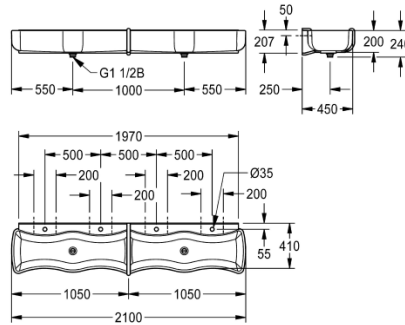

#### Modell-Linie: WASHINO | SANW205

Waschtische & Waschrinnen | Waschtische & Waschrinnen

#### KWC-Nr.

**2000103057**

Abmessungen 2100 x 240 x 470 mm (B x H x T), mit 4 Waschplätzen

WASHINO-4 Kinder-Wasch- und Spielrinne aus kunstharzgebundenem Mineralwerkstoff MIRANIT, Farbton Alpinweiß. Mit 4 Waschplätzen, Becken wellenförmig, große Außen- und Beckeninnenradien, mit angeformter Schwallkante, Armaturenbank mit Armaturenbohrung je Waschplatz. Integrierte Trennwand mit Überlauffunktion aus MIRANIT, Farbton Blau (RAL

5002). Ab- und Überlaufventil als Standrohrventil für je 2 Waschplätze, je Becken 1 Ablauf (Abstand zwischen den Abläufen 1000 mm). Befestigung an Beckenrückwand, inklusive Befestigungsmaterial.

Abmessungen 2100 x 240 x 470 mm (B x H x T)

#### Technische Daten

Material	mineralischer Werkstoff
Materialtyp	Miranit
Anzahl der Abläufe	2
Gesamttiefe	470 mm
Gesamthöhe	240 mm
Gesamtbreite	2100 mm
Schwallrand	nein
Rückwand	ja
Kundenspezifisch	nein
Anzahl Armaturenbohrungen	4
Armaturenbank	ja
Armaturenbankposition	hinten
Art der Montage	Wandmontage
Typ der Ablaufgarnitur	"1 1/2" Staufensieb mit Stand
Variantenbeschreibung	TW BLAU RAL 5002
Anzahl der Waschplätze	4
Position Ablauf	mittig
Ablaufgarnitur inklusive	ja
Durchmesser Ablaufbohrung	DN 40
teamNumber	421434
sanitasTroeschNumber	0